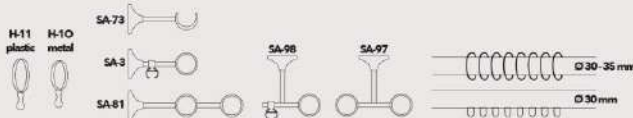

# TITANIUM

string color  
210

- 11 SARI
- 12 SARI MAT
- 13 SARI ANTIK
- 14 NIKEL
- 15 NIKEL MAT
- 16 NIKEL ANTIK
- 17 BAKIR
- 18 BAKIR MAT
- 19 BAKIR ANTIK