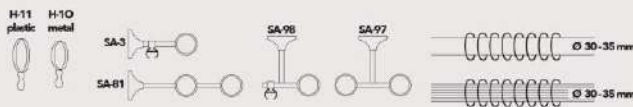

SAPPHIRE

string color
205

- 11 SARI
- 12 SARI MAT
- 13 SARI ANTIK
- 14 NIKEL
- 15 NIKEL MAT