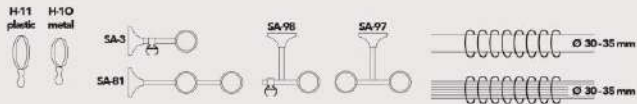

- 11 SARI
- 12 SARI MAT
- 13 SARI ANTIK
- 14 NIKEL
- 15 NIKEL MAT