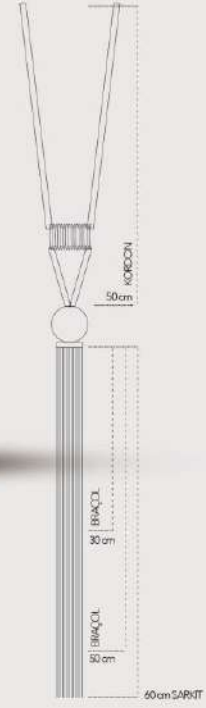

# TITANIUM

Ø 30mm

S-270

color 11-SARI

1/1

B-270

SR-270

P-270