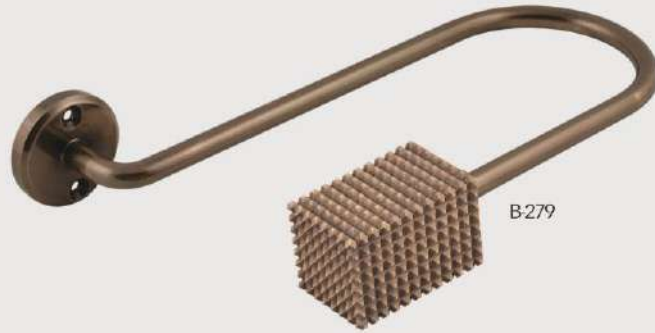

# TITANIUM

P-279

string color  
210

S-279

Ø 30 mm

color 13-SARI ANTIK

1/1

B-279