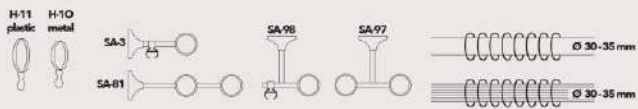

- 11 SARI
- 12 SARI MAT
- 13 SARI ANTIK
- 14 NIKEL
- 15 NIKEL MAT