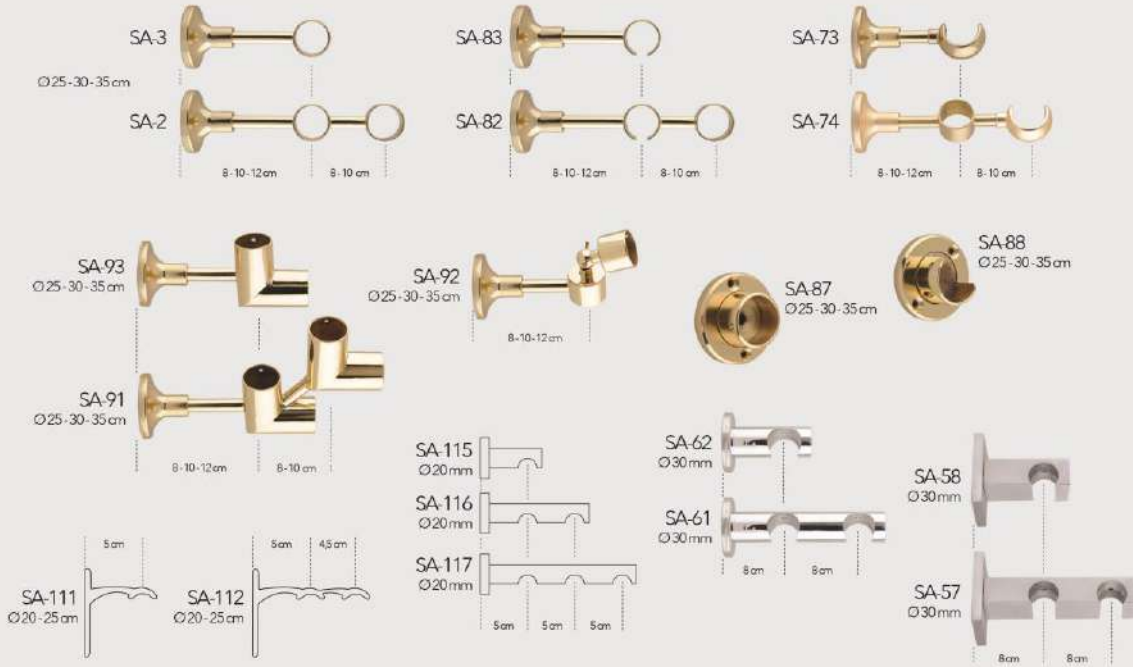

## ACCESSORIES

20 Ø YUVKAPSÜL ALTIN  
20 Ø YUVKAPSÜL NIKEL  
20 Ø YUVKAPSÜL MAT ALTIN  
20 Ø YUVKAPSÜL MAT NIKEL  
20 Ø YUVKAPSÜL ANTİK

25 Ø YUVKAPSÜL ALTIN  
25 Ø YUVKAPSÜL NIKEL  
25 Ø YUVKAPSÜL MAT ALTIN  
25 Ø YUVKAPSÜL MAT NIKEL  
25 Ø YUVKAPSÜL ANTİK  
25 Ø YUVKAPSÜL BEYAZ  
25 Ø YUVKAPSÜL SIYAH

30 Ø YUVKAPSÜL ALTIN  
30 Ø YUVKAPSÜL NIKEL  
30 Ø YUVKAPSÜL MAT ALTIN  
30 Ø YUVKAPSÜL MAT NIKEL  
30 Ø YUVKAPSÜL ANTİK  
30 Ø YUVKAPSÜL BEYAZ  
30 Ø YUVKAPSÜL SIYAH

30 Ø YUVKAPSÜL (TAŞLI) ALTIN  
30 Ø YUVKAPSÜL (TAŞLI) NIKEL  
30 Ø YUVKAPSÜL (TAŞLI) MAT ALTIN  
30 Ø YUVKAPSÜL (TAŞLI) MAT NIKEL  
30 Ø YUVKAPSÜL (TAŞLI) ANTİK  
30 Ø KARE KAPSÜL (TAŞLI) ALTIN  
30 Ø KARE KAPSÜL (TAŞLI) NIKEL  
30 Ø KARE KAPSÜL (TAŞLI) MAT ALTIN  
30 Ø KARE KAPSÜL (TAŞLI) MAT NIKEL  
30 Ø KARE KAPSÜL (TAŞLI) ANTİK

# ACCESSORIES

## DUVARAYAKLARI