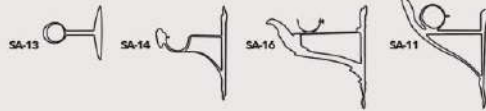

- 20 VARAK EKİTİME
- 21 GÜMÜŞ EKİTİME
- 22 BEYAZ EKİTİME
- 23 BEYAZ VARAK PATİNE
- 24 VARAK ANTIK
- 25 VARAK BEYAZ
- 26 VARAK BAKIR
- 27 VARAK KAHVE
- 28 VARAK KLİP
- 29 BAKIR KLİP
- 30 CEVİZ
- 31 MEYE