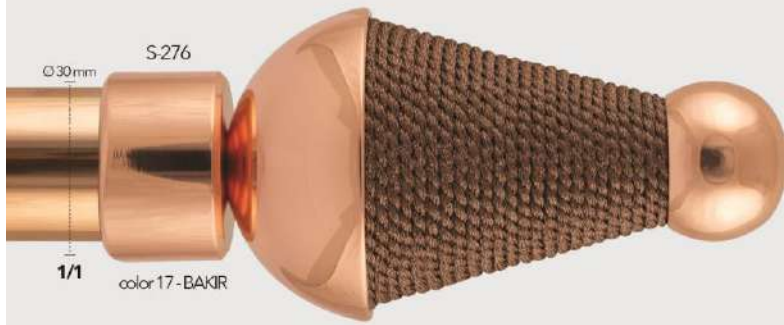

TITANIUM

- 11 SARI
- 12 SARI MAT
- 13 SARI ANTIK
- 14 NIKEL
- 15 NIKEL MAT
- 16 NIKEL ANTIK
- 17 BAKIR
- 18 BAKIR MAT
- 19 BAKIR ANTIK

string color
225