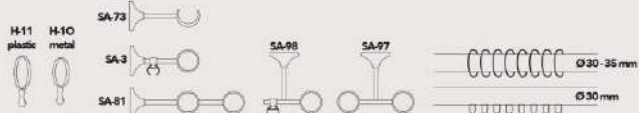

- 11 SARI
- 12 SARI MAT
- 13 SARI ANTIK
- 14 NIKEL
- 15 NIKEL MAT
- 16 NIKEL ANTIK
- 17 BAKR
- 18 BAKR MAT
- 19 BAKR ANTIK