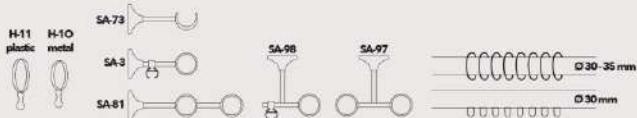

- 11 SARI
- 12 SARI MAT
- 13 SARI ANTIK
- 14 NIKEL
- 15 NIKEL MAT
- 16 NIKEL ANTIK
- 17 BAKIR
- 18 BAKIR MAT
- 19 BAKIR ANTIK