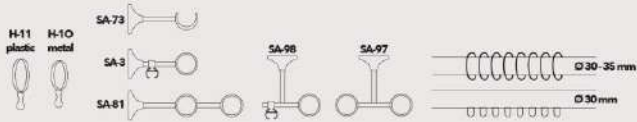

- 11 SARI
- 12 SARI MAT
- 13 SARI ANTIK
- 14 NIKEL
- 15 NIKEL MAT
- 16 NIKEL ANTIK
- 17 BAKIR
- 18 BAKIR MAT
- 19 BAKIR ANTIK

string color
225