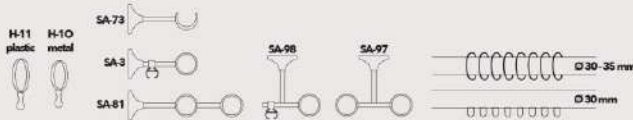

- 11 SARI
- 12 SARI MAT
- 13 SARI ANTIK
- 14 NIKEL
- 15 NIKEL MAT
- 16 NIKEL ANTIK
- 17 BAKIR
- 18 BAKIR MAT
- 19 BAKIR ANTIK