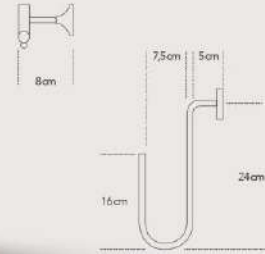

# TITANIUM

Ø 30mm

S-270

color 11-SARI

1/1

B-270

SR-270

P-270