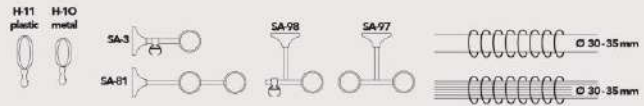

SR-163

string color
208

- 11 SARI
- 12 SARI MAT
- 13 SARI ANTIK
- 14 NIKEL
- 15 NIKEL MAT