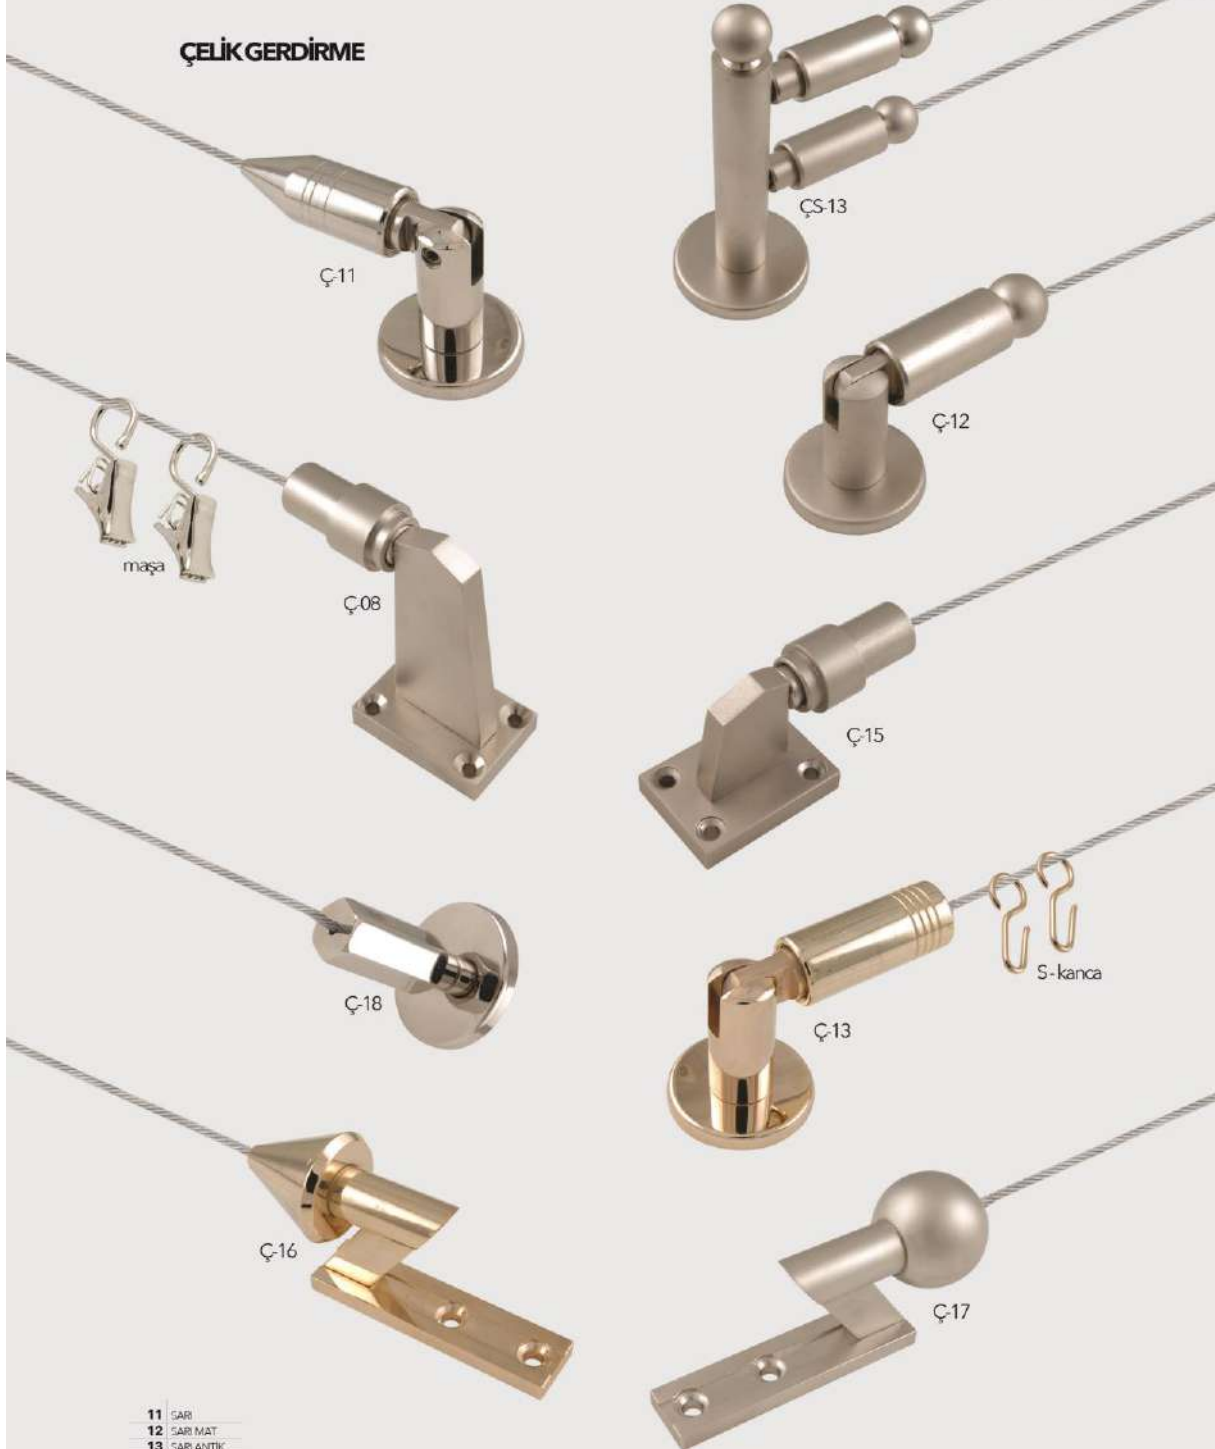

# ACCESSORIES

ZS-01  
Ø 20mm

ZS-02  
Ø 25mm

ZS-03  
Ø 25mm

ZS-04  
Ø 25mm

ZS-05  
Ø 30mm

- 11 SAR
- 12 SAR MAT
- 13 SAR ANTIK
- 14 NIKEL
- 15 NIKEL MAT

ZS-06  
Ø 38mm

ZS-07  
Ø 38mm

ZS-09  
Ø 20mm

ZS-10  
Ø 25mm

ZS-11  
20mm

ÇELİK GERDİRME

- 11 SARİ
- 12 SARİ MAT
- 13 SARİ ANTIK
- 14 NİKEL
- 15 NİKEL MAT

B-06  
Ø25mm

B-07  
Ø25mm