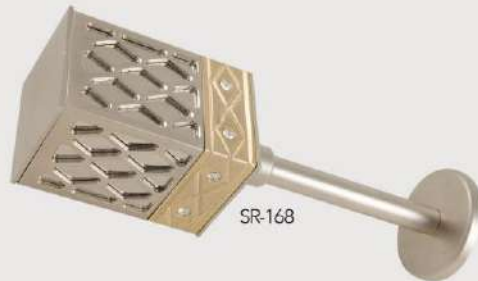

# SAPPHIRE

P-168

string color  
223

S-168

color 15-NIKELMAT

Ø 30mm

1/1

B-168