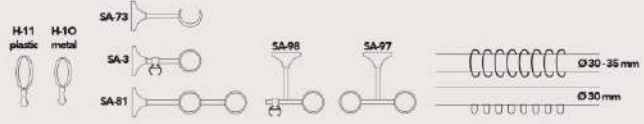

- 11 SARI
- 12 SARI MAT
- 13 SARI ANTIK
- 14 NIKEL
- 15 NIKEL MAT
- 16 NIKEL ANTIK
- 17 BAKR
- 18 BAKR MAT
- 19 BAKR ANTIK