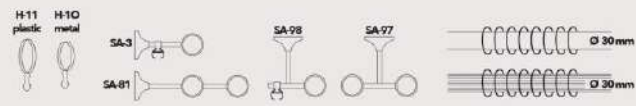

string color
203

- 11 SARI
- 12 SARI MAT
- 13 SARI ANTIK
- 14 NIKEL
- 15 NIKEL MAT