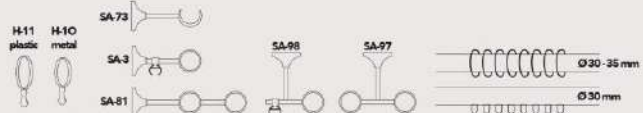

SR-279

- 11 SARI
- 12 SARI MAT
- 13 SARI ANTIK
- 14 NIKEL
- 15 NIKEL MAT
- 16 NIKEL ANTIK
- 17 BAKR
- 18 BAKR MAT
- 19 BAKR ANTIK