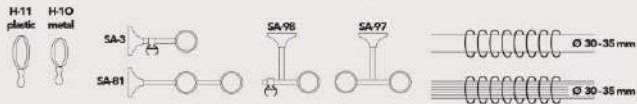

SAPPHIRE

string color
207

- 11 SARI
- 12 SARI MAT
- 13 SARI ANTIK
- 14 NIKEL
- 15 NIKEL MAT