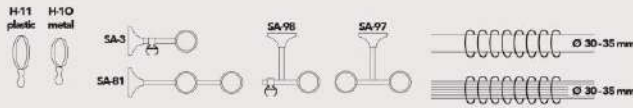

# LILIES

P-138

S-138

Ø 30mm

color11-SARI

1/1

B-138

SR-138