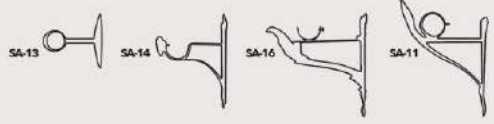

plastic metal

Ø 40-50-60mm

Ø 40-50-60mm

- 20 VARAK EKİTME
- 21 GÜMÜŞ EKİTME
- 22 BEYAZ EKİTME
- 23 BEYAZ VARAK PATİNE
- 24 VARAK ANTIK
- 25 VARAK BEYAZ
- 26 VARAK BAKIR
- 27 VARAK KAHVE
- 28 VARAK KLİF
- 29 BAKIR KLİF
- 30 CEVİZ
- 31 MEYE