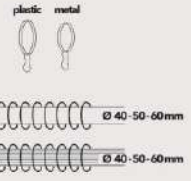

plastic metal

Ø 40-50-60mm

Ø 40-50-60mm

- 20 VARAK EKİTME
- 21 GÜMÜŞ EKİTME
- 22 BEYAZ EKİTME
- 23 BEYAZ VARAK PATİNE
- 24 VARAK ANTIK
- 25 VARAK BEYAZ
- 26 VARAK BAKIR
- 27 VARAK KAHVE
- 28 VARAK KLİF
- 29 BAKIR KLİF
- 30 CEVİZ
- 31 MEYE